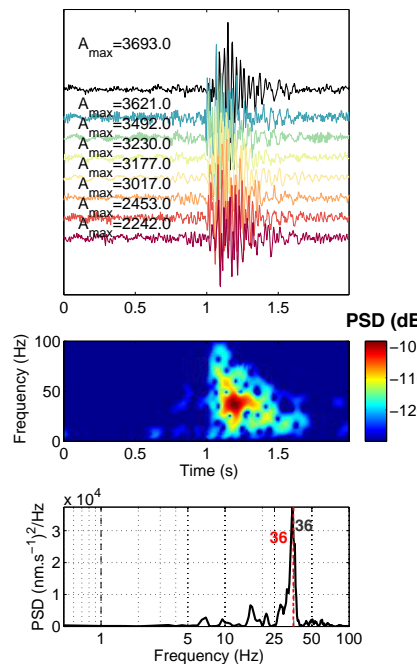

(a) Super-Sauze

03–Nov–2013 05:29:19

(b) Séchilienne

14–Mar–2013 23:28:18

(c) Pont Bourquin

02–Aug–2010 04:37:05

(d) La Clapière

20–Apr–2016 21:51:55