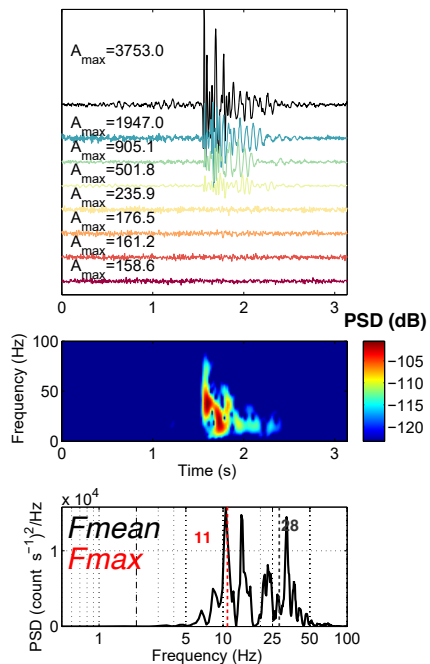

(a) Super-Sauze

03–Nov–2013 05:29:19

(b) Séchilienne

14–Mar–2013 23:28:18

(c) Pont Bourquin

02–Aug–2010 04:37:05

(d) La Clapière

20–Apr–2016 21:51:55