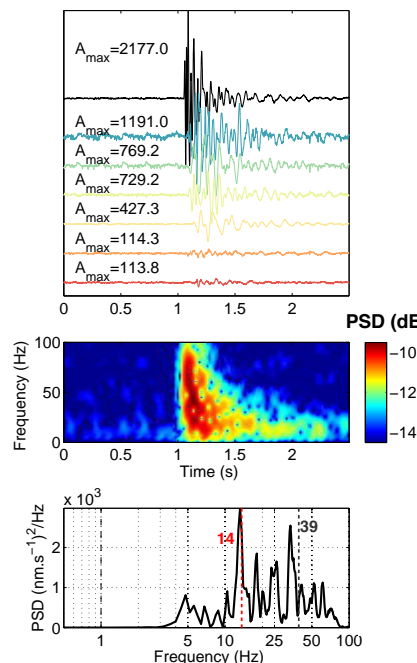

26–Jun–2015 22:19:27