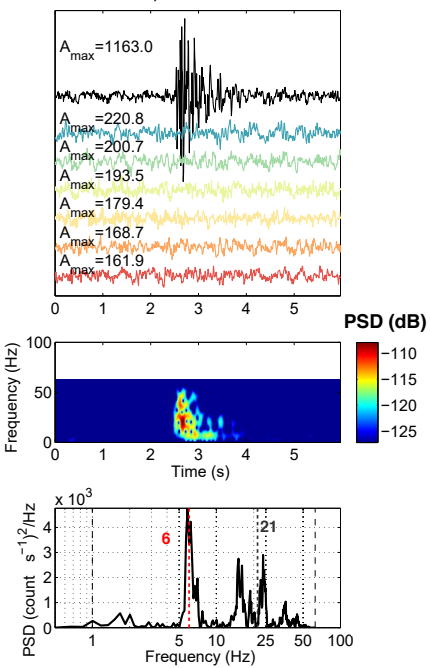

(a) Super-Sauze

03–Nov–2013 05:29:19

(b) Séchilienne

14–Mar–2013 23:28:18

(c) Pont Bourquin

02–Aug–2010 04:37:05

(d) La Clapière

20–Apr–2016 21:51:55