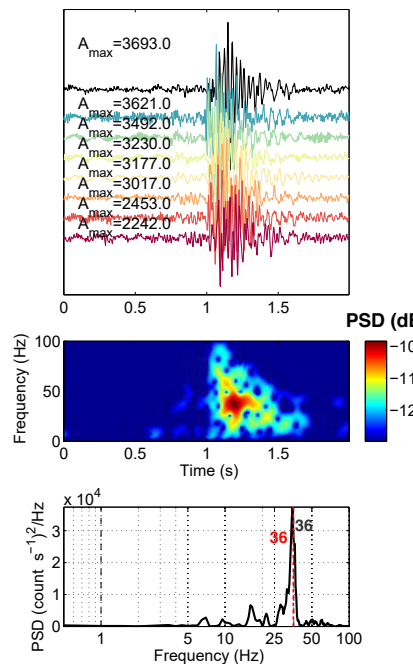

(a) Super-Sauze

03–Nov–2013 05:29:19

(b) Séchilienne

14–Mar–2013 23:28:18

(c) Pont Bourquin

02–Aug–2010 04:37:05

(d) La Clapière

20–Apr–2016 21:51:55