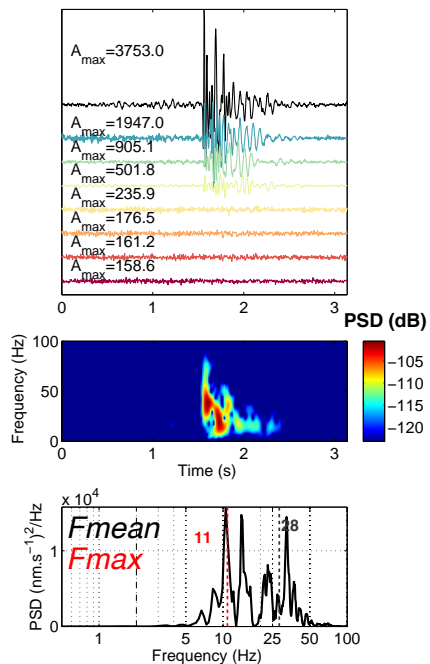

(a) Super-Sauze

03–Nov–2013 05:29:19

(b) Séchilienne

14–Mar–2013 23:28:18

(c) Pont Bourquin

02–Aug–2010 04:37:05

(d) La Clapière

20–Apr–2016 21:51:55