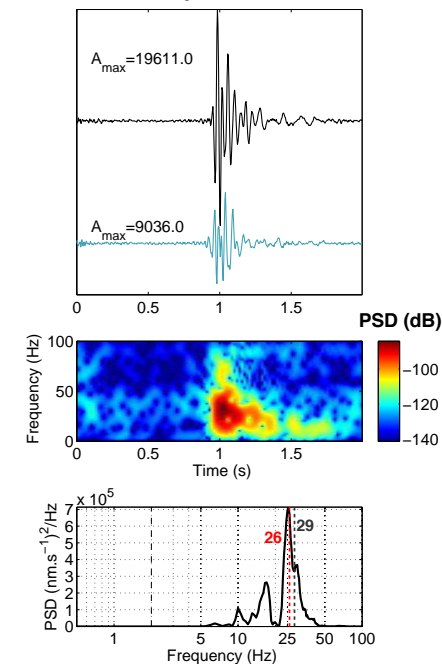

(a) Super-Sauze

03–Nov–2013 05:29:19

(b) Séchilienne

14–Mar–2013 23:28:18

(c) Pont Bourquin

02–Aug–2010 04:37:05

(d) La Clapière

20–Apr–2016 21:51:55