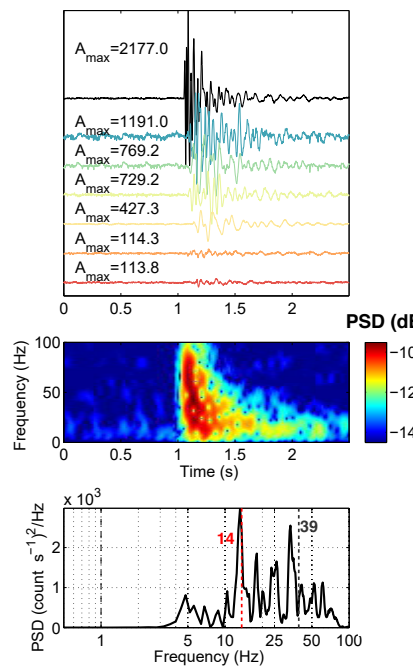

26–Jun–2015 22:19:27