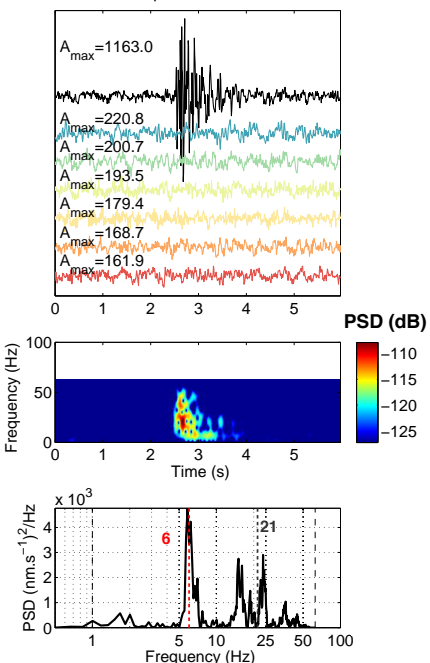

(a) Super-Sauze

03–Nov–2013 05:29:19

(b) Séchilienne

14–Mar–2013 23:28:18

(c) Pont Bourquin

02–Aug–2010 04:37:05

(d) La Clapière

20–Apr–2016 21:51:55