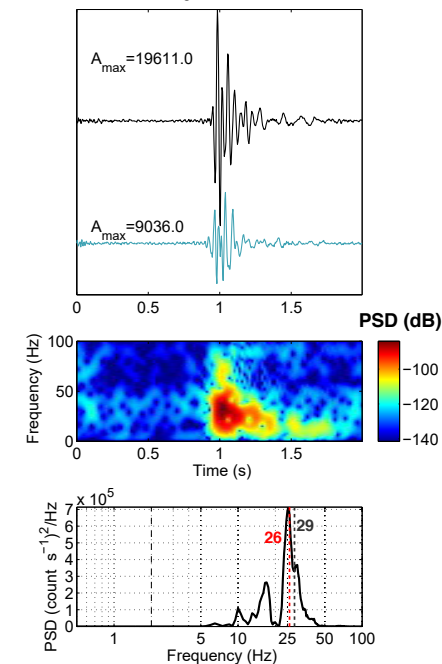

(a) Super-Sauze

03–Nov–2013 05:29:19

(b) Séchilienne

14–Mar–2013 23:28:18

(c) Pont Bourquin

02–Aug–2010 04:37:05

(d) La Clapière

20–Apr–2016 21:51:55