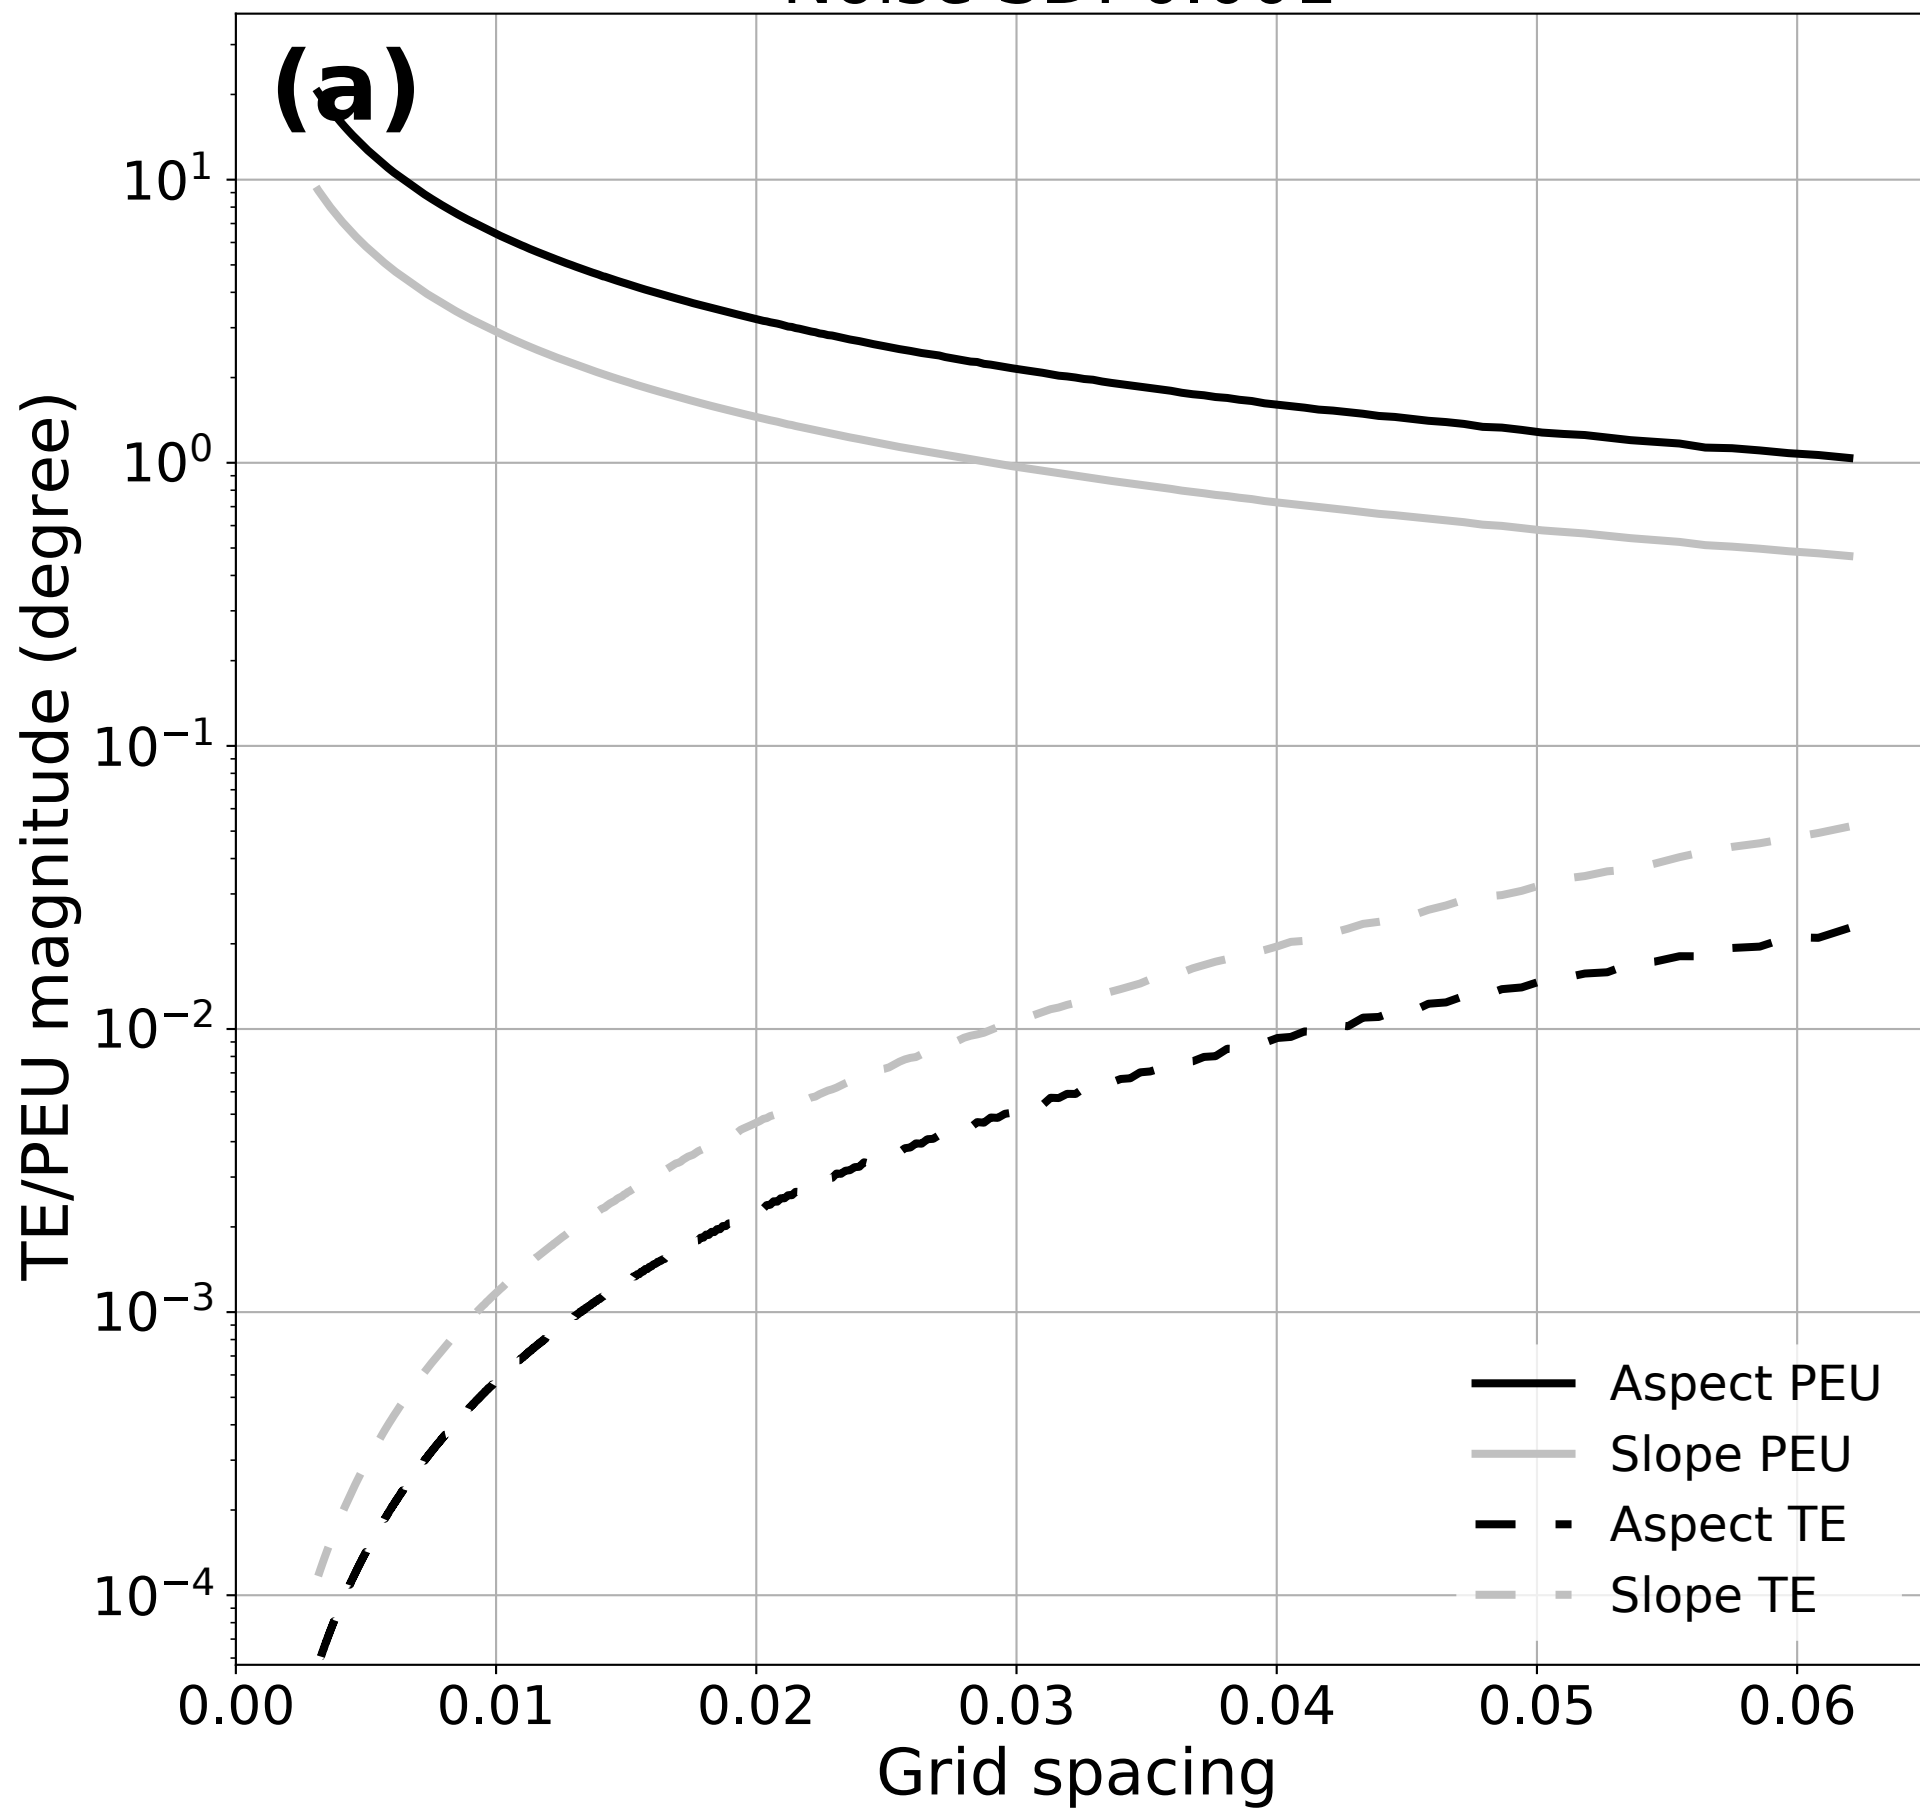

Noise SD: 0.001

Noise SD: 1e-06